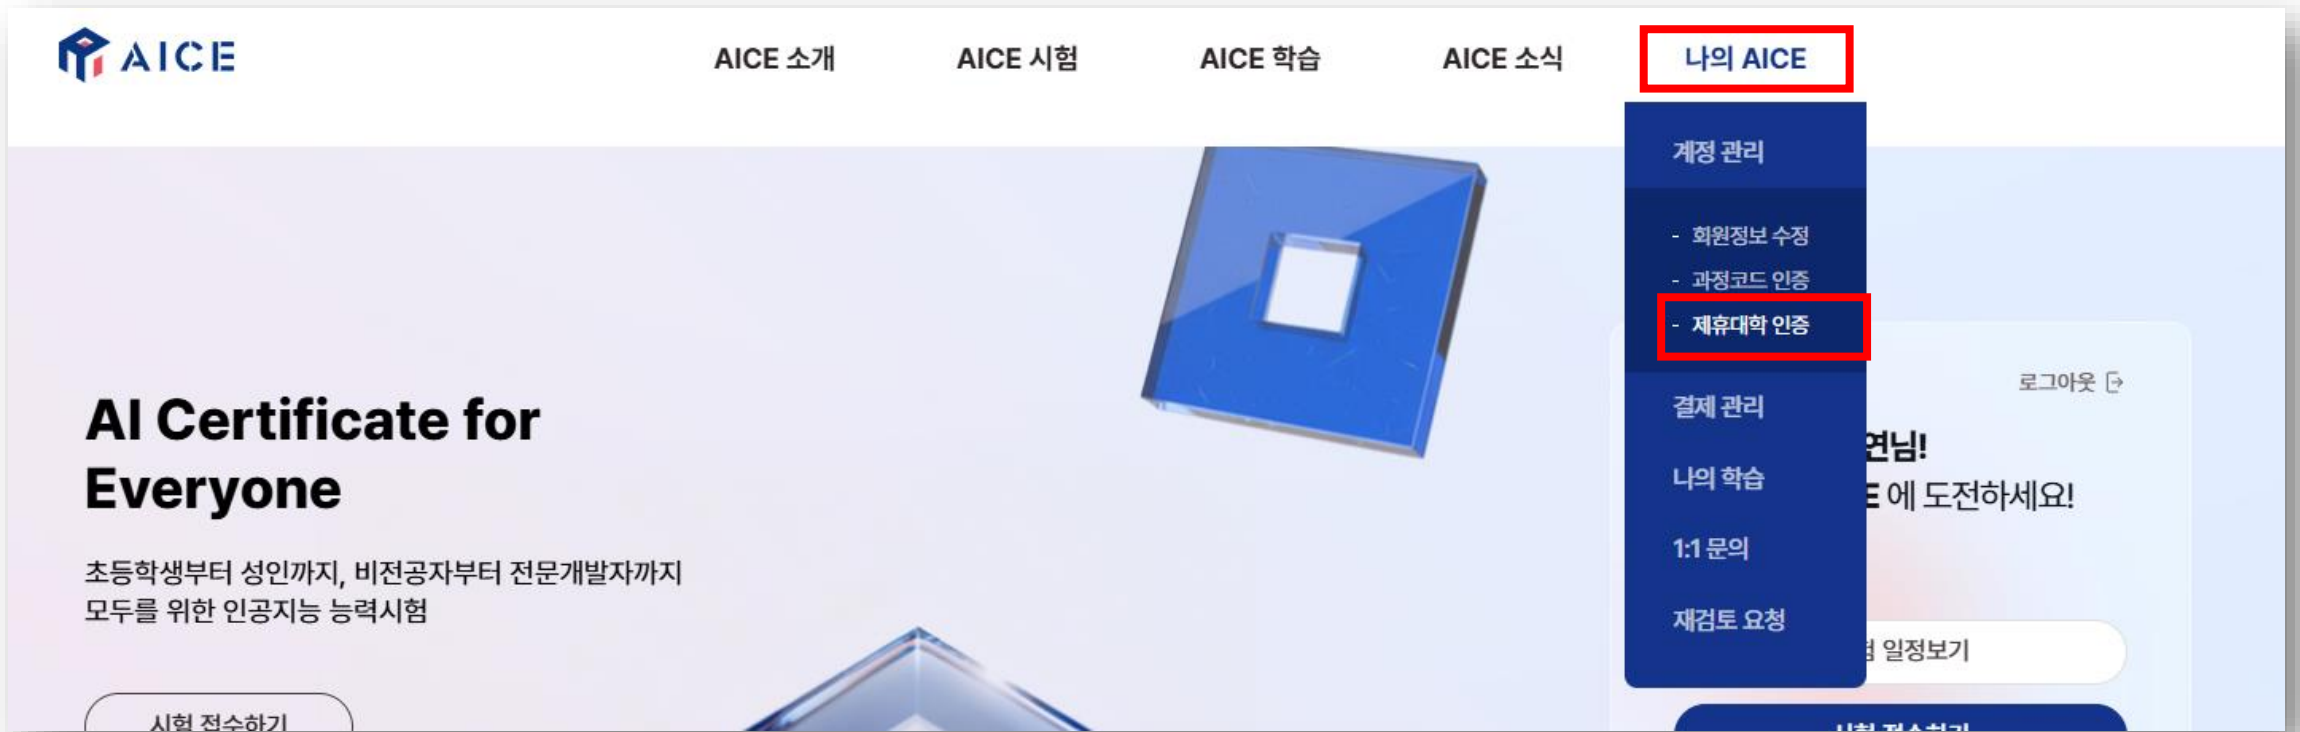

KT 제휴대학 인증 및 응시료 할인 방법 안내

1. AICE 공식 홈페이지 회원가입 (<https://aice.study>)

2. 로그인 후 [나의 AICE] > [계정관리] > [제휴대학 인증]

3. 상명대학교 이메일 계정으로 인증

(@smu.ac.kr, @sangmyung.kr, @sangmyung.ac.kr 모두 가능)

4. 인증 상태를 확인 후 '인증완료'이면 정상 (※ TESAT 할인코드 확인 가능)